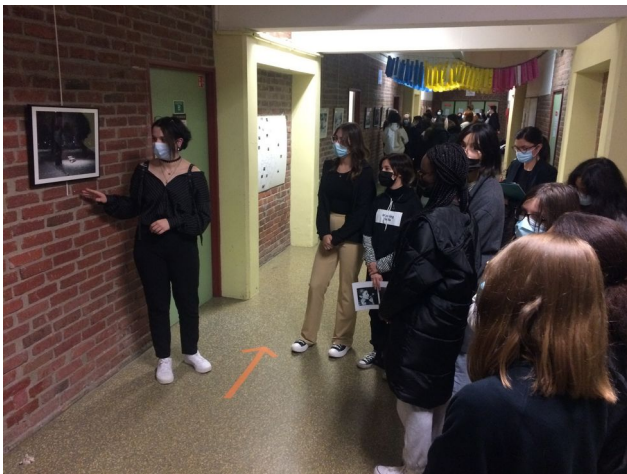

# EXPO PHOTOS

Dans le cadre d'un partenariat culturel avec le lycée Cassini et le pôle photographique Diaphane, **les élèves internes du collège ont pu voir l'exposition *Destination Europe* mercredi 24 novembre après-midi dans le hall du lycée.** Cette exposition était présentée par une 15aine de lycéens formés à l'enseignement Histoire des Arts. Nos collégiens ont été sensibilisés à la lecture de l'image photographique à travers des portraits, des scènes de genres, des monuments et paysages de différentes villes européennes. Ils ont pu également exprimer leur sensibilité en laissant une trace écrite.

En ce moment en salle  
Caudel jusqu'au 17/12 :  
l'exposition ***La table de  
l'ordinaire***  
Avec des médiations  
pour les collégiens  
organisées par Diaphane.