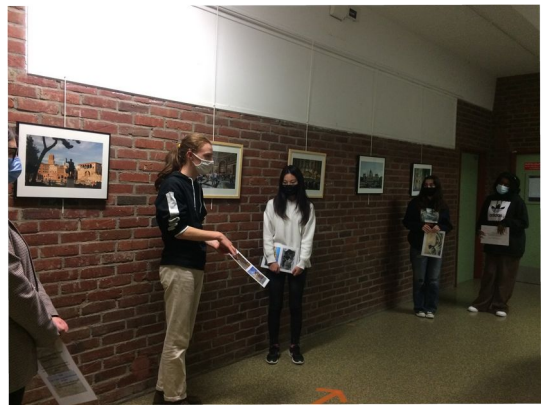

# EXPO PHOTOS

Dans le cadre d'un partenariat culturel avec le lycée Cassini et le pôle photographique Diaphane, **les élèves internes du collège ont pu voir l'exposition *Destination Europe* mercredi 24 novembre après-midi dans le hall du lycée.** Cette exposition était présentée par une 15aine de lycéens formés à l'enseignement Histoire des Arts. Nos collégiens ont été sensibilisés à la lecture de l'image photographique à travers des portraits, des scènes de genres, des monuments et paysages de différentes villes européennes. Ils ont pu également exprimer leur sensibilité en laissant une trace écrite.

En ce moment en salle  
Caudel jusqu'au 17/12 :  
l'exposition ***La table de  
l'ordinaire***  
Avec des médiations  
pour les collégiens  
organisées par Diaphane.