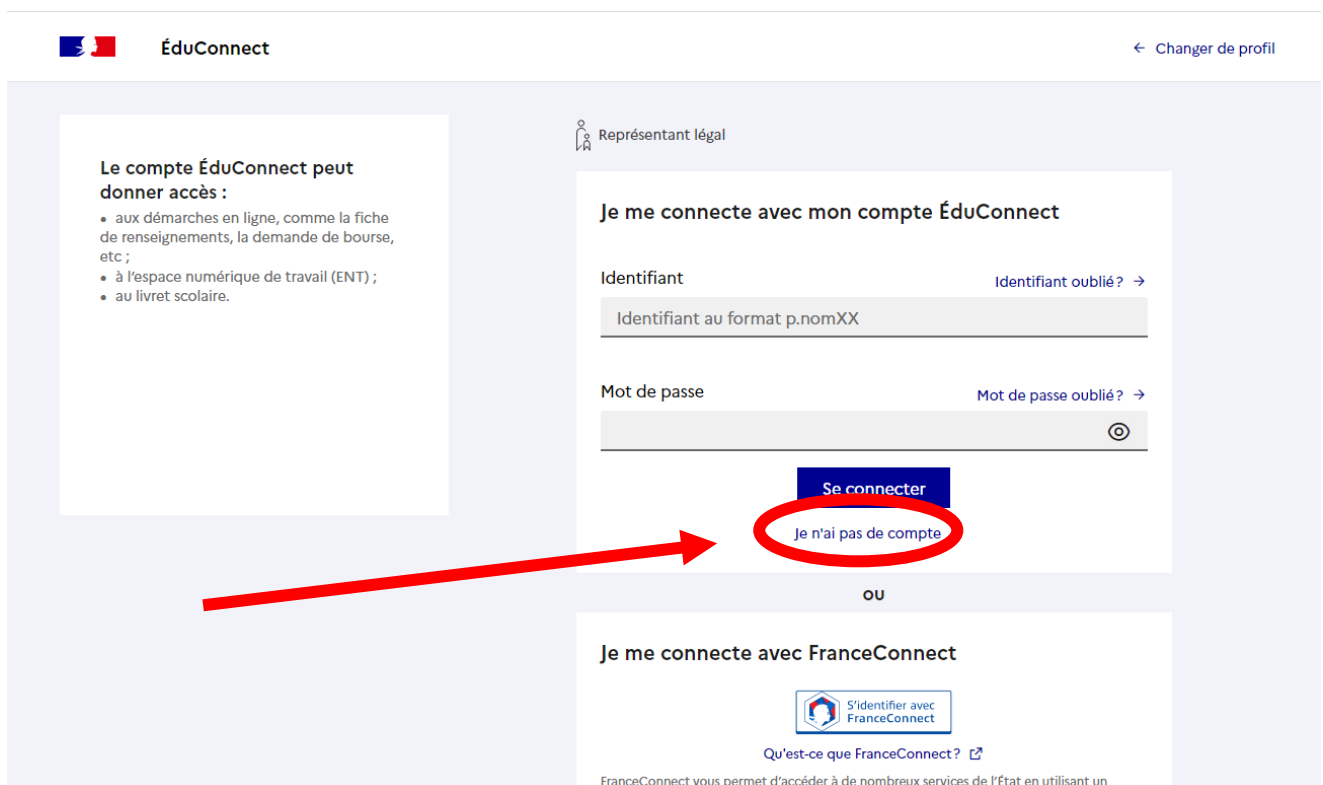

COMMENT CREER MON COMPTE EDUCONNECT PARENT ?

1) Dans la barre d'adresse du moteur de recherche saisir

educonnect.education.gouv.fr

2) Sélectionner « **Représentant légal** ».

3) Sélectionner : « Je n'ai pas de compte »

4) Indiquer alors les renseignements demandés : NOM, PRENOM et NUMERO DE PORTABLE at appuyer sur SUIVANT.

Représentant légal

Activation du compte

L'activation est réservée aux représentants légaux

Pour avoir accès aux services concernant les élèves et/ou les étudiants, vous devez confirmer que vous êtes bien représentant(e) légal(e) de ces élèves et renseigner leur date de naissance.