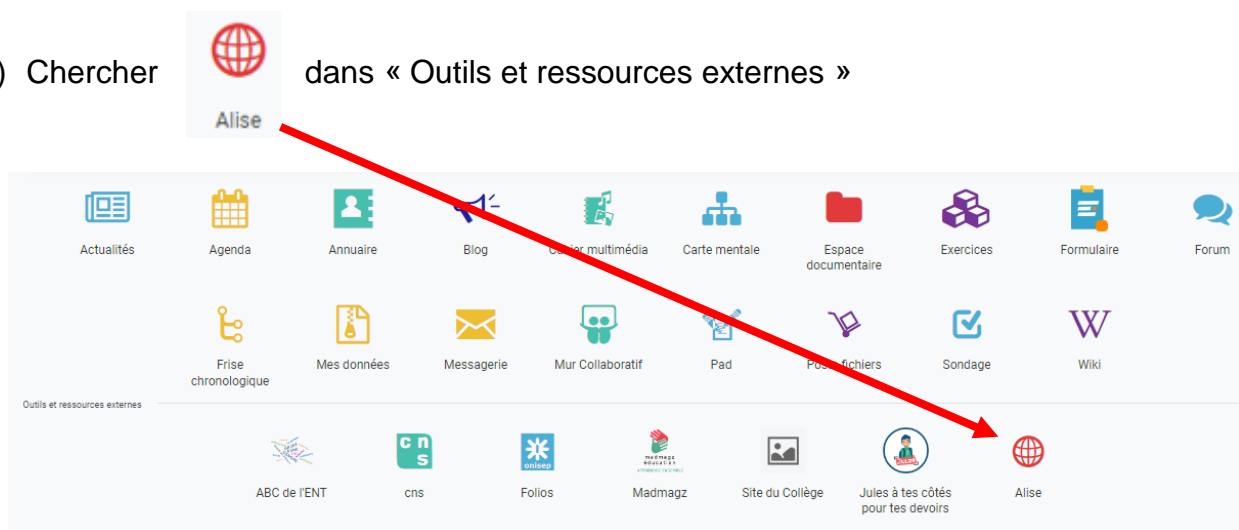

COMMENT PAYER LA CANTINE A L'AIDE DE L'ENT ?

Une fois connecté à votre ENT, chercher l'application ALISE :

Pour cela :

1) Cliquer sur :

2) Chercher  dans « Outils et ressources externes »

3) Vous êtes maintenant connectés à votre espace famille :