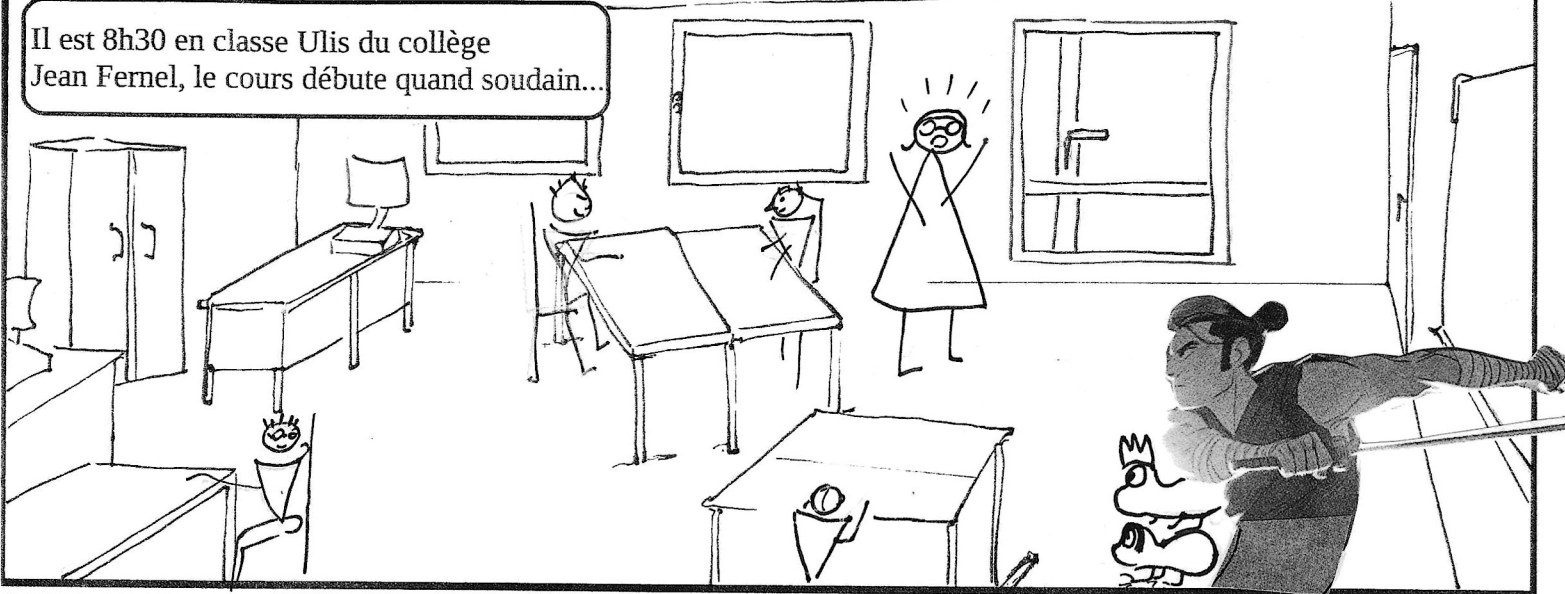

Il est 8h30 en classe Ulis du collège
Jean Fernel, le cours débute quand soudain...

Le samouraï se
retrouve par terre.

Après cette belle aventure,
le cours de la vie reprend.